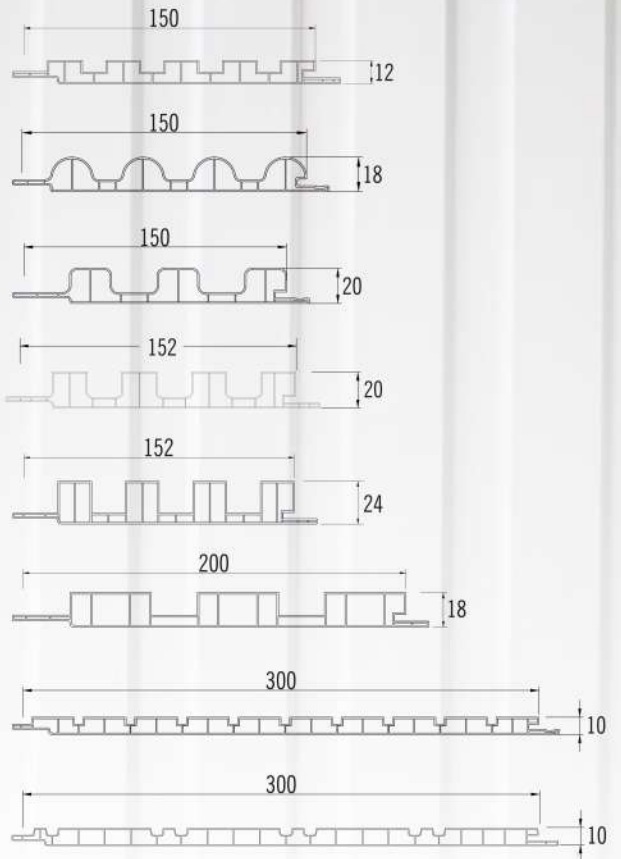

F18150

F20150

F20152

F24152

F18200

F10300

F10300 4G

ACCESSORIES (For corner coverings, joints & edges)

960X2050X50 MM
960X2050X70 MM
960X2050X70 MM

SL ML ML

1200X2050X70MM ML
1500X2050X70MM ML
2400X960X70MM ML

GZF 2004

Available Sizes

860X2050X70 MM ML
960X2050X70 MM ML

GZF 2005

Available Sizes

960X2050X70 MM ML
960X2050X70 MM ML

GZF 2006

Available Sizes

960X2050X50 MM ML

GZF 2007

Available Sizes

1200X2050X70 MM ML
9" WC

GZF 2001G