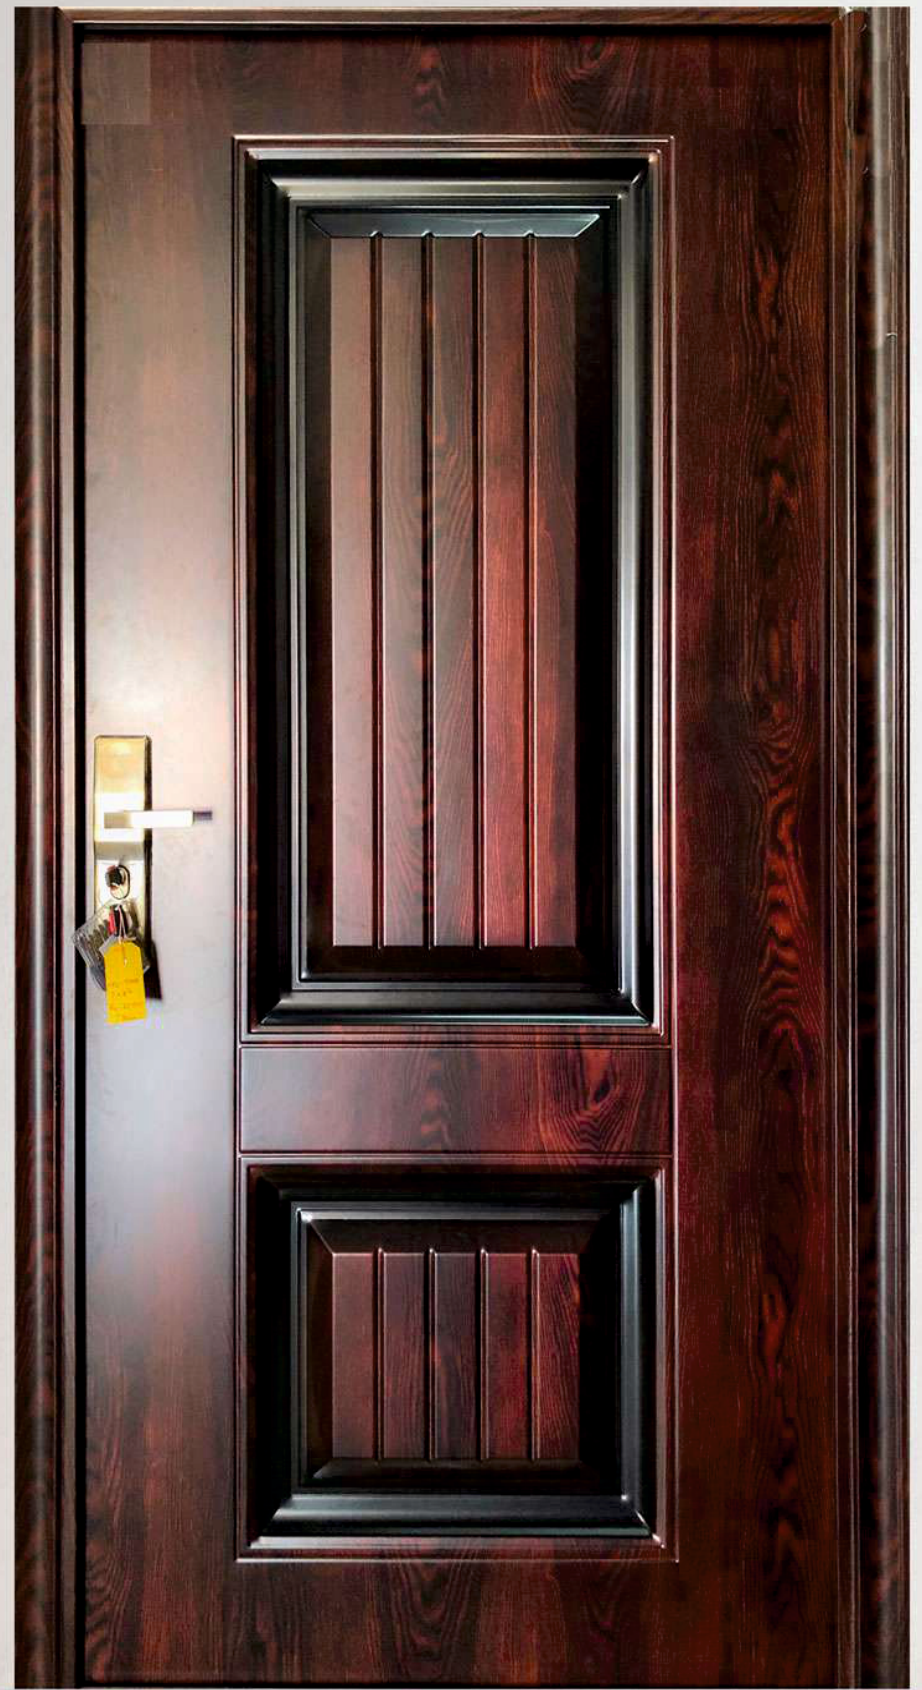

www.greenzoneupvc.com

Available Sizes

860 X 2050 X 70 mm **ML**

960 X 2050 X 70 mm **ML**

GZF 2004